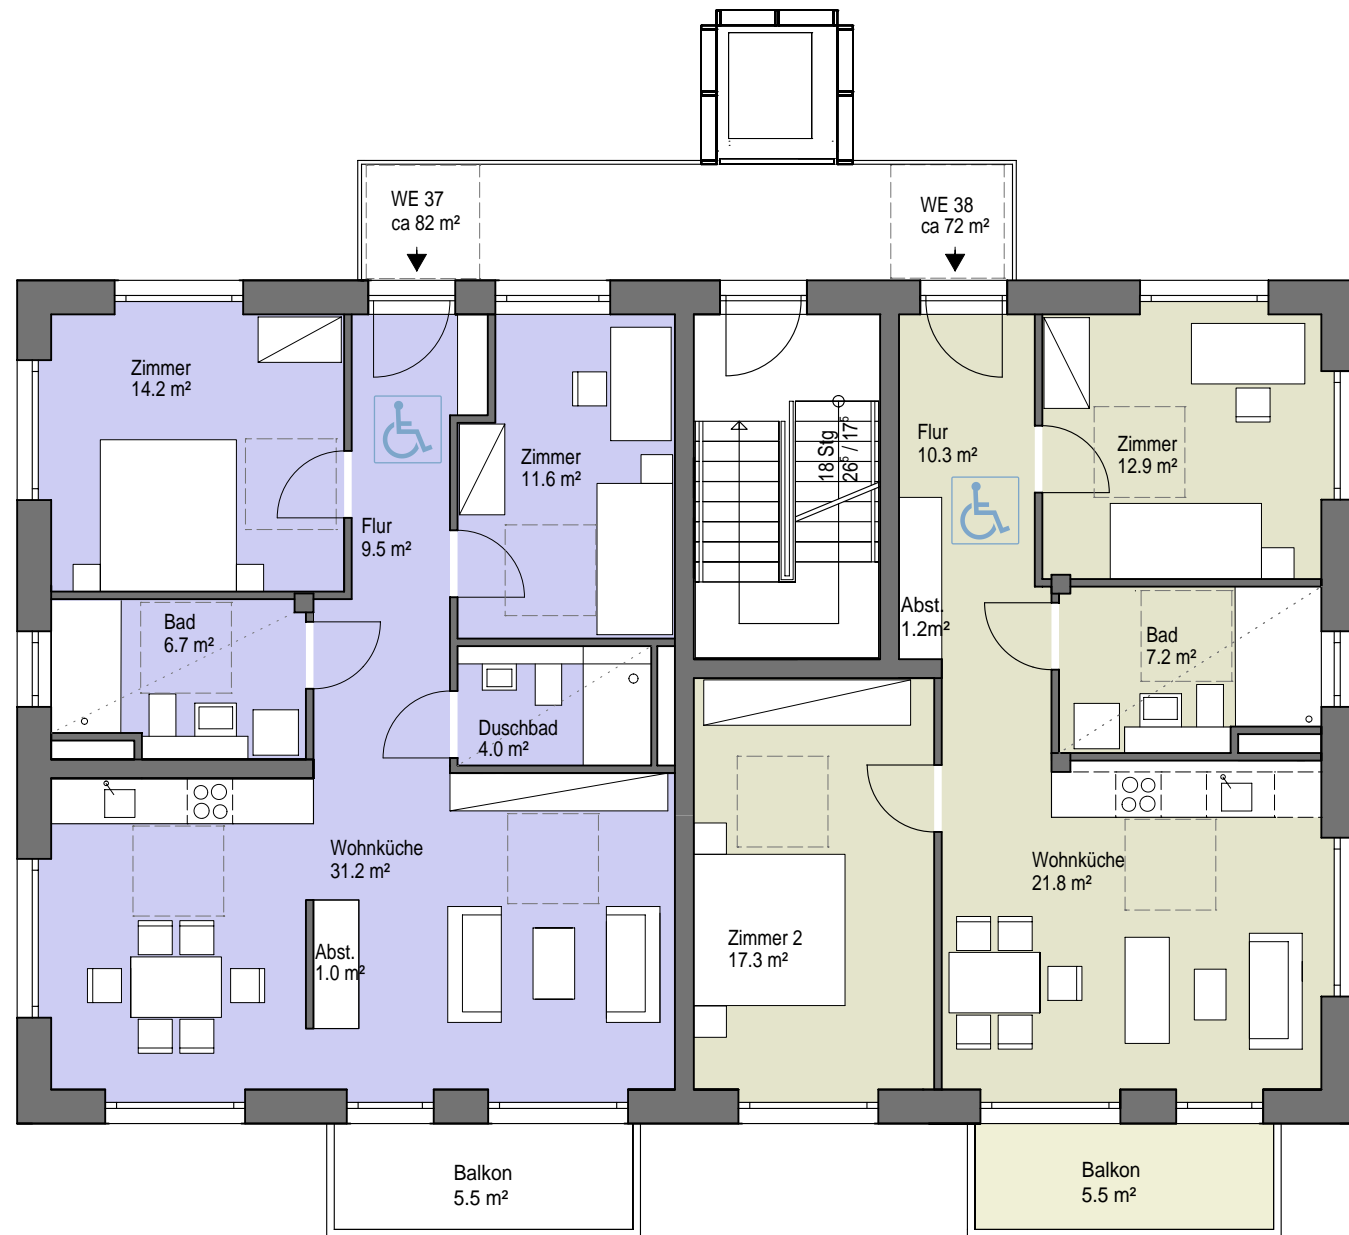

<p>WE 35 belegt</p>	<p>WE 36 2 Raumwohnung Wfl. ca 56,3 m²</p> 
-------------------------	---

Klemkestraße Gartenhaus 2 Erdgeschoss

<p>WE 37</p> <p>3 Raumwohnung</p> <p>Wfl. ca 82 m²</p> 	<p>WE 38</p> <p>2 Raumwohnung</p> <p>Wfl. ca 72 m²</p> 
---	---

<p>WE 41</p> <p>3 Raumwohnung Wfl. ca 99 m²</p> 	<p>WE 42</p> <p>belegt</p> 
--	--