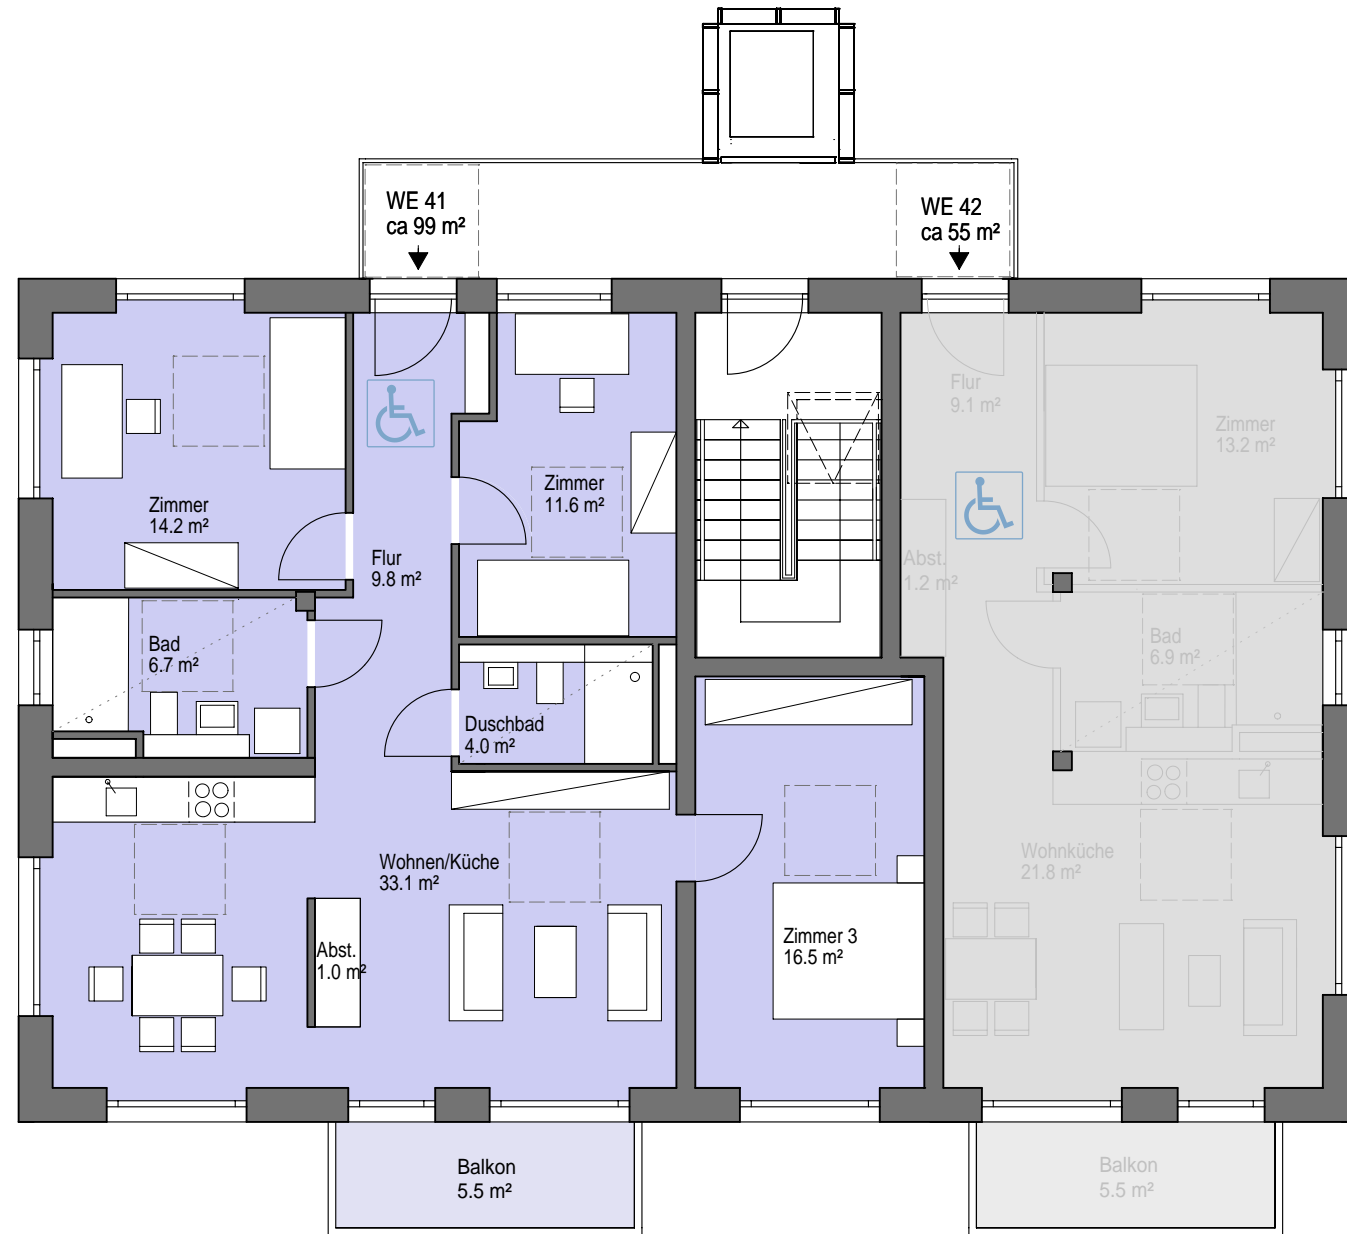

<p>WE 35 belegt</p>	<p>WE 36 2 Raumwohnung Wfl. ca 56,3 m²</p> 
-------------------------	---

Klemkestraße Gartenhaus 2 Erdgeschoss

<p>WE 37</p> <p>3 Raumwohnung</p> <p>Wfl. ca 82 m²</p> 	<p>WE 38</p> <p>2 Raumwohnung</p> <p>Wfl. ca 72 m²</p> 
---	---

<p>WE 41</p> <p>3 Raumwohnung Wfl. ca 99 m²</p> 	<p>WE 42</p> <p>belegt</p> 
--	--