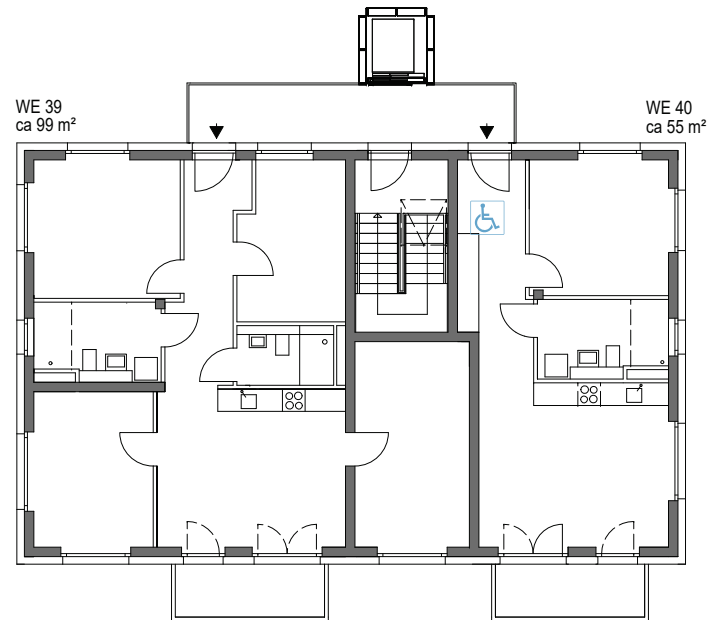

- belegt
- vorgemerkt / reserviert
- verfügbar

BV Klemkestr. Gartenhaus 2
 Status Belegung EG
 M 1:200

- belegt
- vorgemerkt / reserviert
- verfügbar

BV Klemkestr. Gartenhaus 2
 Status Belegung 1.OG
 M 1:200

- belegt
- vorgemerkt / reserviert
- verfügbar

BV Klemkestr. Gartenhaus 2
 Status Belegung 2.OG - Variante
 M 1:200

- belegt
- vorgemerkt / reserviert
- verfügbar

BV Klemkestr. Gartenhaus 2
 Status Belegung 3.OG
 M 1:200