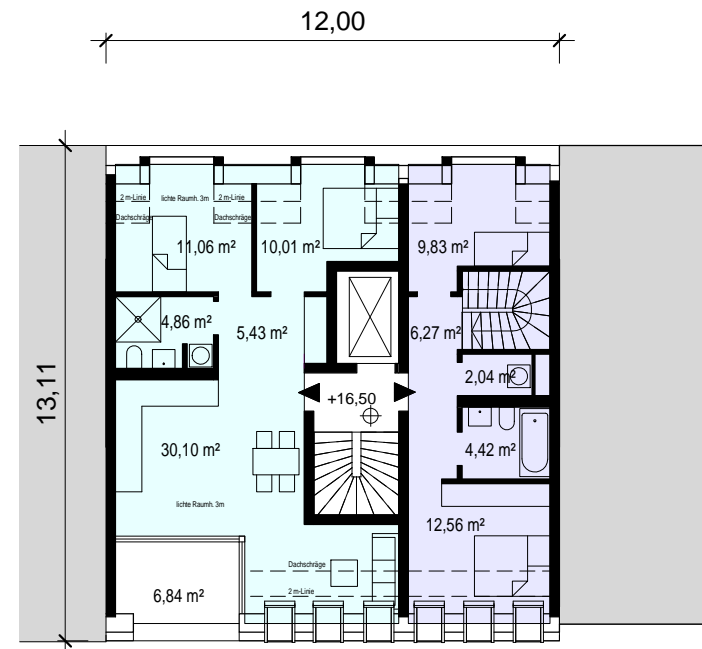

EG

1. OG

M 1 : 200

**WE 2.1**  
81m<sup>2</sup>

**WE 2.2M**  
98m<sup>2</sup>

2. OG

**WE 3.1**  
70,5m<sup>2</sup>

**WE 2.2M**

3. OG

M 1 : 200

**WE 4.1**  
77,5m²

**WE 4.2M**  
81,5m²

4. OG

**WE 5.1**  
63m²

**WE 4.2M**

5. OG / DG

M 1 : 200

M 1 : 200

KG

Bebauungskonzept  
Gustav-Adolf-Str. 13  
13086 Berlin  
02.02.2024