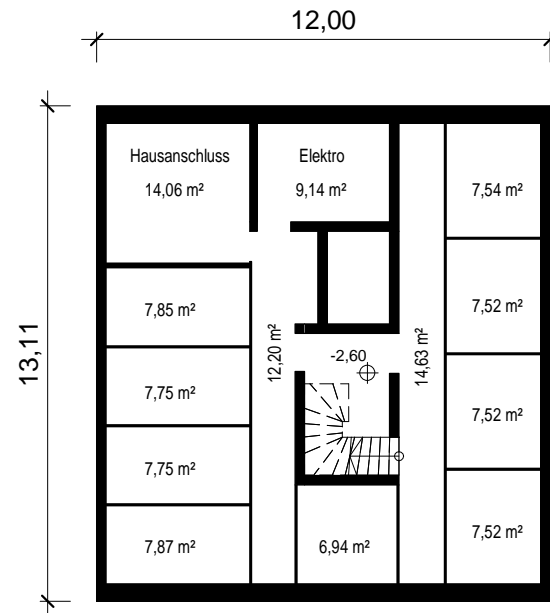

EG

1. OG

M 1 : 200

**WE 2.1**  
81m<sup>2</sup>

**WE 2.2M**  
98m<sup>2</sup>

2. OG

**WE 3.1**  
70,5m<sup>2</sup>

**WE 2.2M**

3. OG

M 1 : 200

**WE 4.1**  
77,5m²

**WE 4.2M**  
81,5m²

4. OG

**WE 5.1**  
63m²

**WE 4.2M**

5. OG / DG

M 1 : 200

M 1 : 200

KG

Bebauungskonzept  
Gustav-Adolf-Str. 13  
13086 Berlin  
02.02.2024