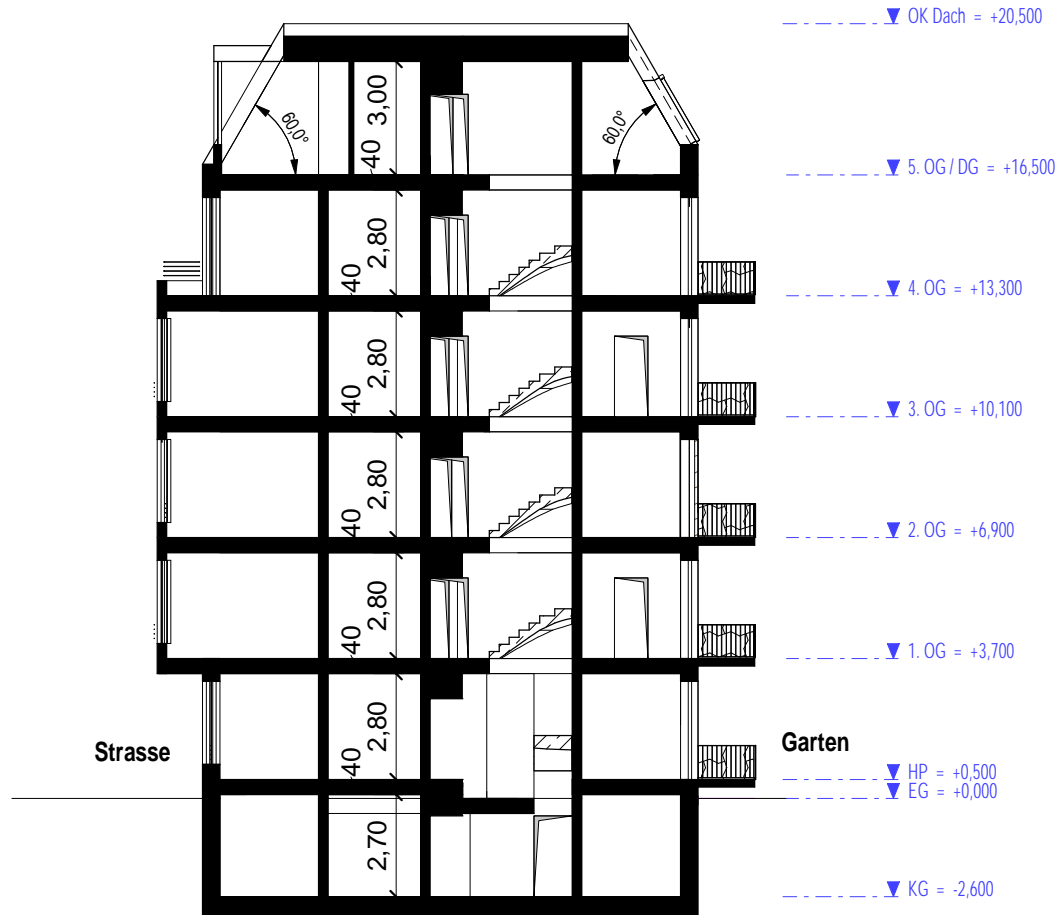

EG

1. OG

M 1 : 200

2. OG

3. OG

M 1 : 200

WE 4.1
67,5m²

WE 4.2M
91,7m²

4. OG

WE 5.1
63m²

WE 4.2M

5. OG / DG

M 1 : 200

M 1 : 200

KG

Bebauungskonzept
Gustav-Adolf-Str. 13
13086 Berlin
02.02.2024

Schnitt

M 1 : 200

Bebauungskonzept
 Gustav-Adolf-Str. 13
 13086 Berlin
 02.02.2024