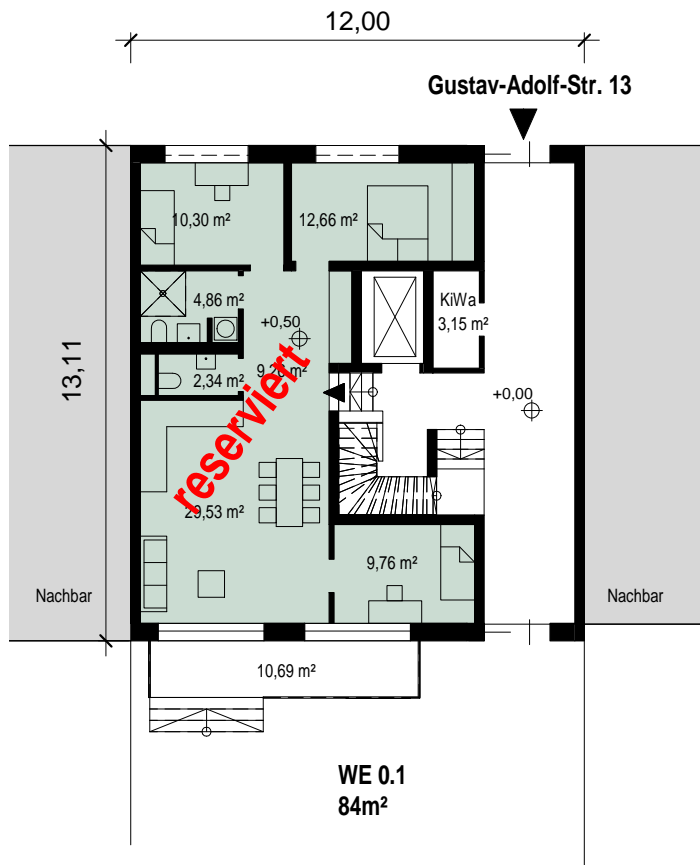

EG

1. OG

M 1 : 200

2. OG

3. OG

M 1 : 200

WE 4.1
67,5m²

WE 4.2M
91,7m²

4. OG

WE 5.1
63m²

WE 4.2M

5. OG / DG

M 1 : 200

M 1 : 200

KG

Bebauungskonzept
Gustav-Adolf-Str. 13
13086 Berlin
02.02.2024