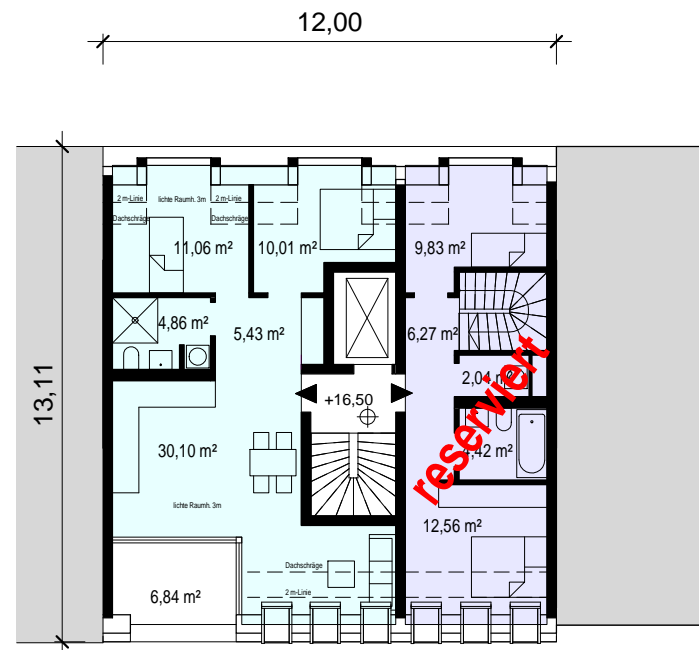

EG

1. OG

M 1 : 200

2. OG

3. OG

M 1 : 200

WE 4.1
67,5m²

WE 4.2M
91,7m²

4. OG

WE 5.1
63m²

WE 4.2M

5. OG / DG

M 1 : 200

M 1 : 200

KG

Bebauungskonzept
Gustav-Adolf-Str. 13
13086 Berlin
02.02.2024

Schnitt

M 1 : 200

Bebauungskonzept
 Gustav-Adolf-Str. 13
 13086 Berlin
 02.02.2024