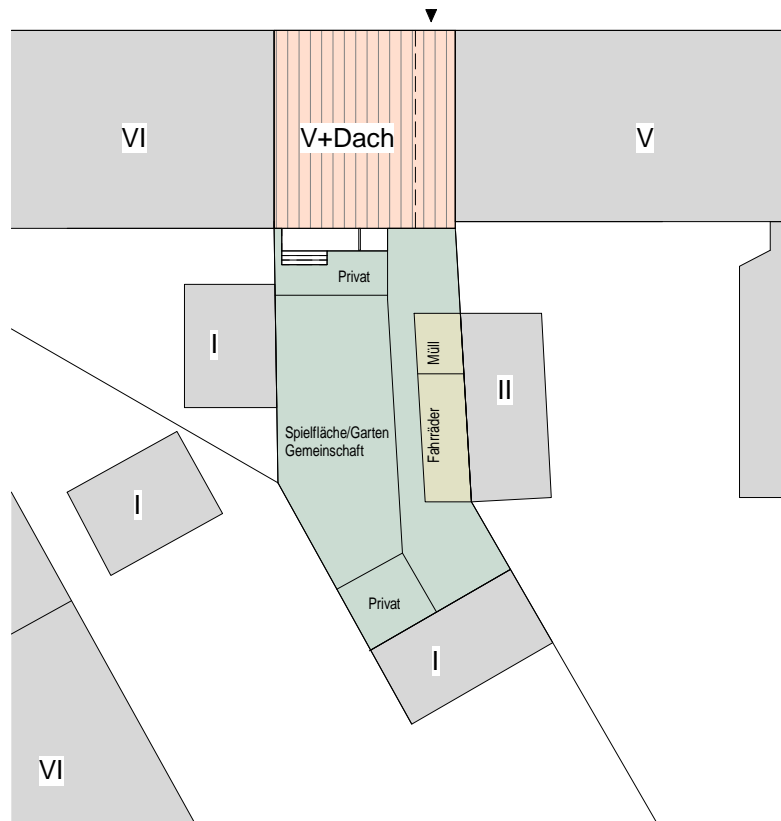

Gustav-Adolf-Str.

Lageplan

akai

Büro für Architektur + Gestaltung

Monumentenstr. 13E
 10829 Berlin
 Tel. 030.28 66 20 42
 www.akai-berlin.de
 info@akai-berlin.de

M 1 : 500

Bebauungskonzept
 Gustav-Adolf-Str. 13
 13086 Berlin
 02.02.2024

EG

1. OG

M 1 : 200

2. OG

3. OG

M 1 : 200

WE 4.1
67,5m²

WE 4.2M
91,7m²

4. OG

WE 5.1
63m²

WE 4.2M

5. OG / DG

M 1 : 200

M 1 : 200

KG

Bebauungskonzept
Gustav-Adolf-Str. 13
13086 Berlin
02.02.2024

Schnitt

M 1 : 200

Bebauungskonzept
 Gustav-Adolf-Str. 13
 13086 Berlin
 02.02.2024