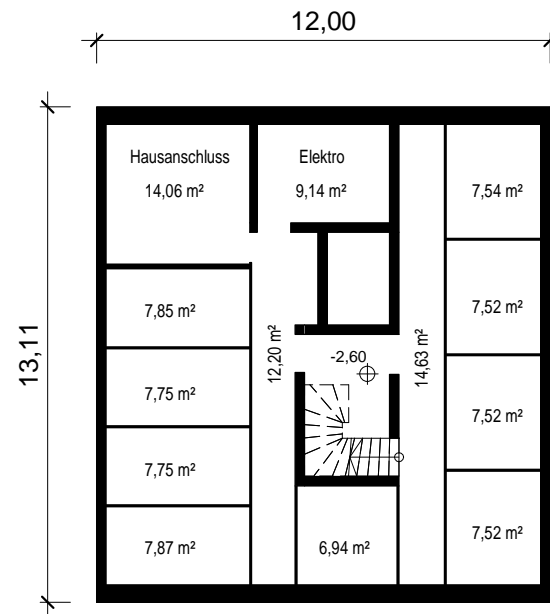

EG

1. OG

M 1 : 200

2. OG

3. OG

M 1 : 200

WE 4.1
67,5m²

WE 4.2M
91,7m²

4. OG

WE 5.1
63m²

WE 4.2M

5. OG / DG

M 1 : 200

M 1 : 200

KG

Bebauungskonzept
Gustav-Adolf-Str. 13
13086 Berlin
02.02.2024

Schnitt

M 1 : 200

Bebauungskonzept
 Gustav-Adolf-Str. 13
 13086 Berlin
 02.02.2024