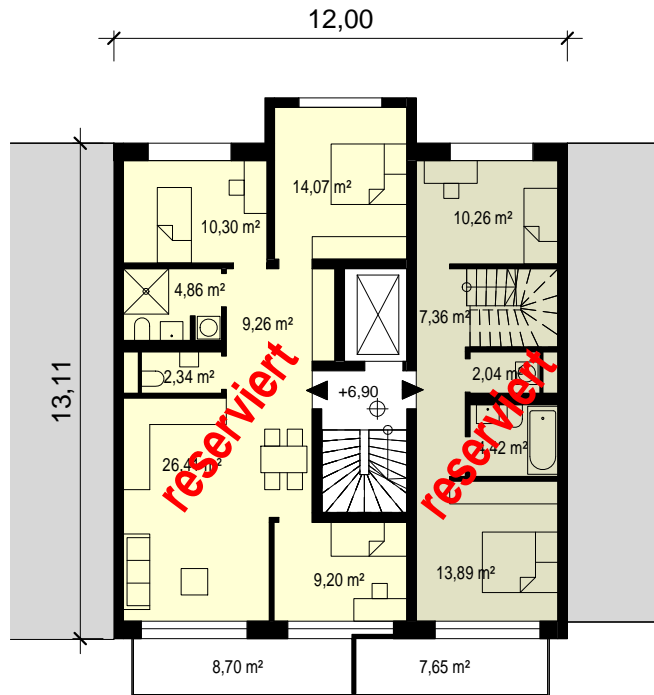

EG

1. OG

M 1 : 200

2. OG

3. OG

M 1 : 200

WE 4.1
67,5m²

WE 4.2M
91,7m²

4. OG

WE 5.1
63m²

WE 4.2M

5. OG / DG

M 1 : 200

M 1 : 200

KG

Bebauungskonzept
Gustav-Adolf-Str. 13
13086 Berlin
02.02.2024