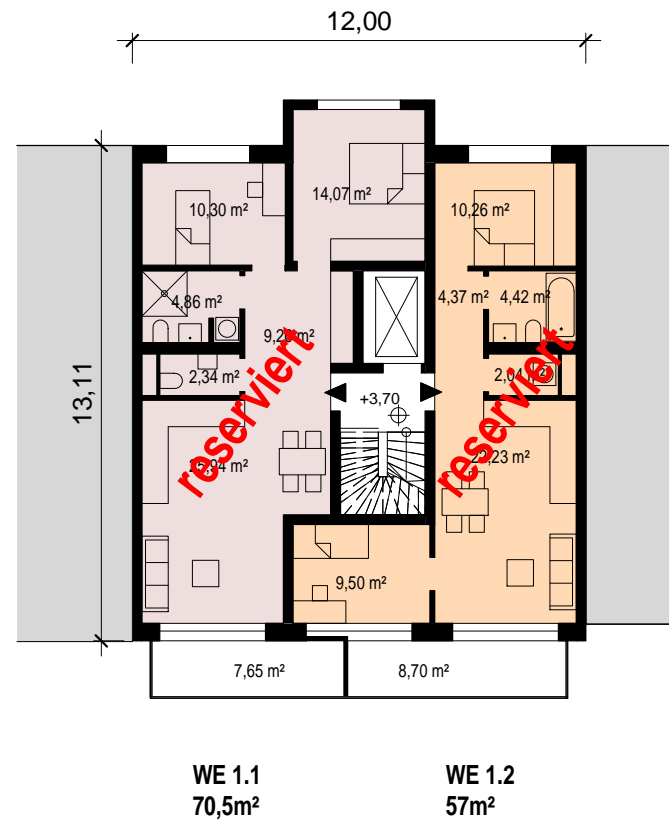

EG

1. OG

M 1 : 200

2. OG

3. OG

M 1 : 200

WE 4.1
67,5m²

WE 4.2M
91,7m²

4. OG

WE 5.1
63m²

WE 4.2M

5. OG / DG

M 1 : 200

M 1 : 200

KG

Bebauungskonzept
Gustav-Adolf-Str. 13
13086 Berlin
02.02.2024