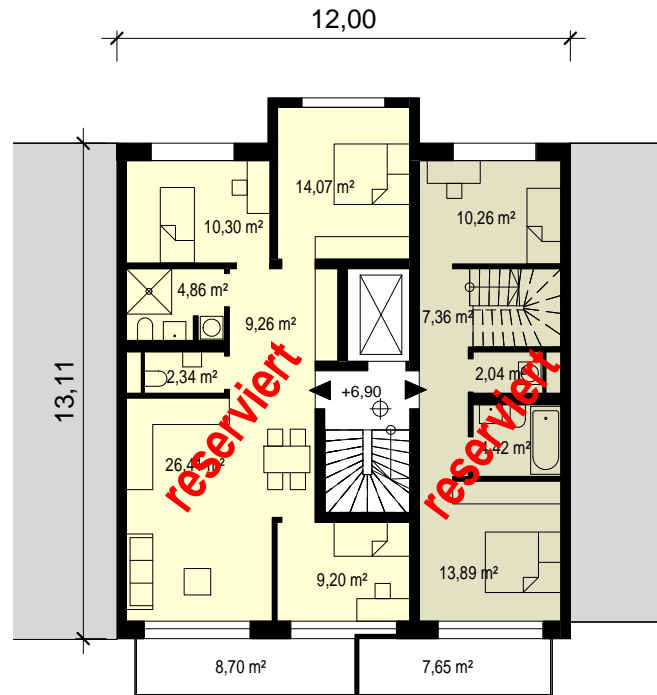

EG

1. OG

M 1 : 200

2. OG

3. OG

M 1 : 200

WE 4.1
67,5m²

WE 4.2M
91,7m²

4. OG

WE 5.1
63m²

WE 4.2M

5. OG / DG

M 1 : 200

M 1 : 200

KG

Bebauungskonzept
Gustav-Adolf-Str. 13
13086 Berlin
02.02.2024