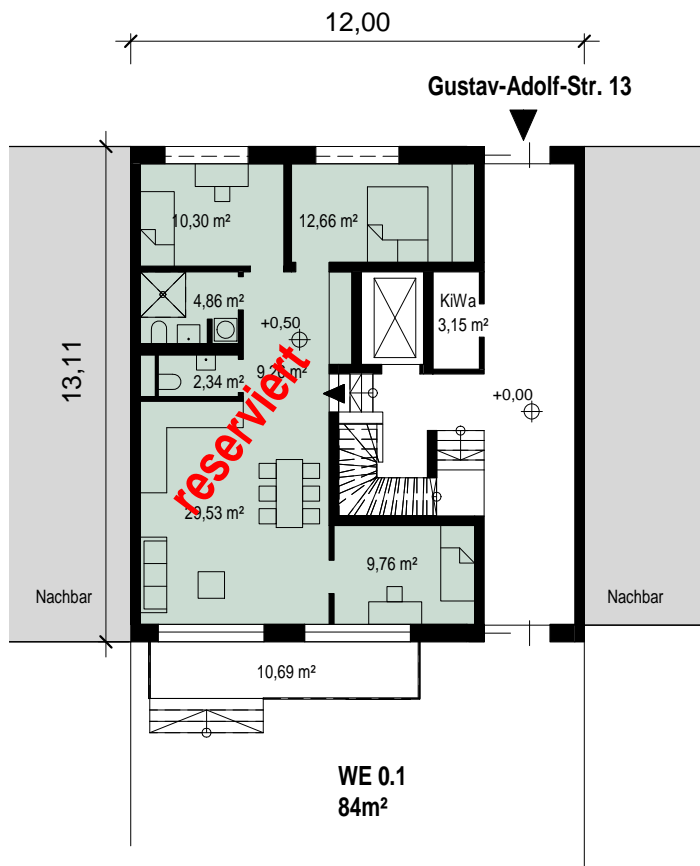

EG

1. OG

M 1 : 200

2. OG

3. OG

M 1 : 200

WE 4.1
67,5m²

WE 4.2M
91,7m²

4. OG

WE 5.1
63m²

WE 4.2M

5. OG / DG

M 1 : 200

M 1 : 200

KG

Bebauungskonzept
Gustav-Adolf-Str. 13
13086 Berlin
02.02.2024