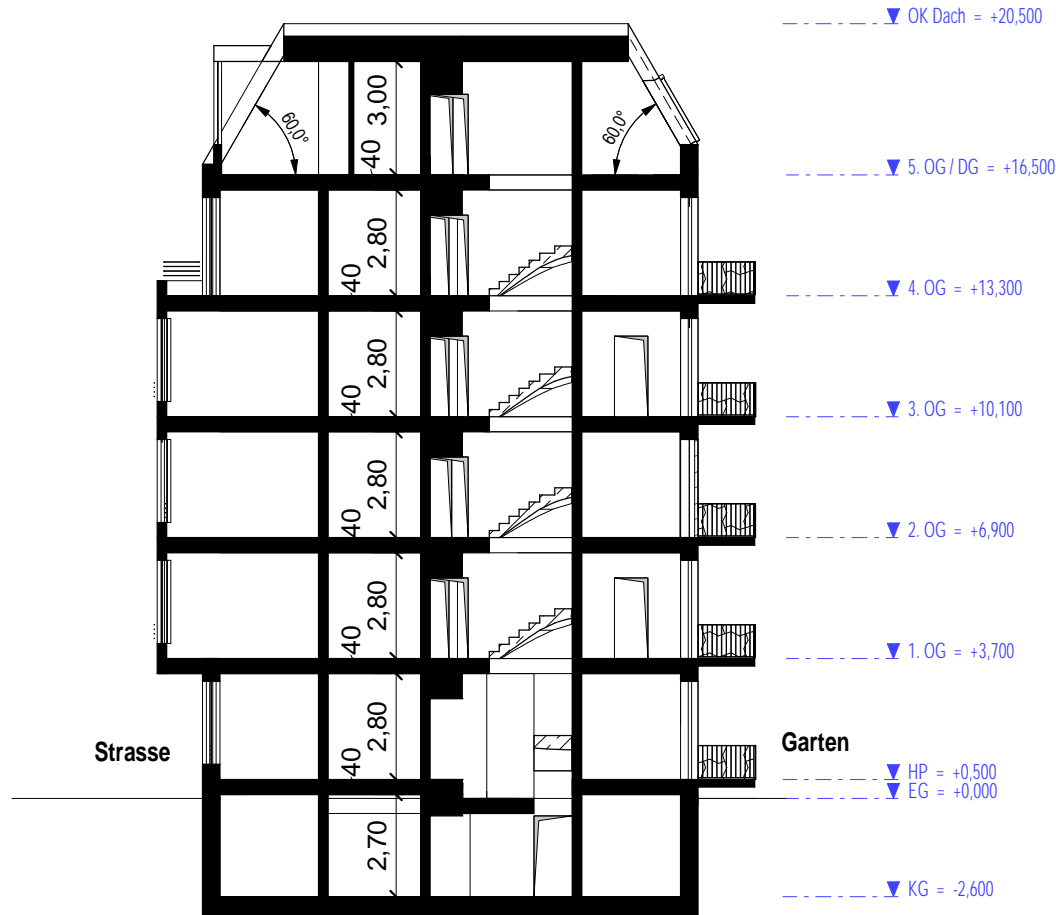

EG

1. OG

M 1 : 200

2. OG

3. OG

M 1 : 200

WE 4.1
67,5m²

WE 4.2M
91,7m²

4. OG

WE 5.1
63m²

WE 4.2M

5. OG / DG

M 1 : 200

M 1 : 200

KG

Bebauungskonzept
Gustav-Adolf-Str. 13
13086 Berlin
02.02.2024

M 1 : 200

Schnitt

Bebauungskonzept
 Gustav-Adolf-Str. 13
 13086 Berlin
 02.02.2024