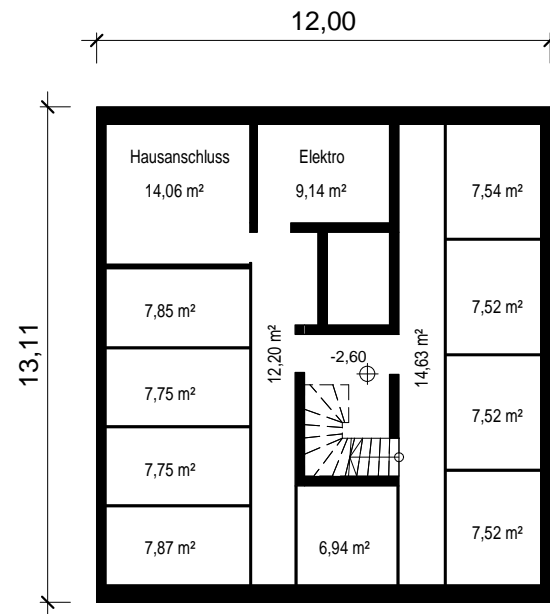

EG

1. OG

M 1 : 200

2. OG

3. OG

M 1 : 200

WE 4.1
67,5m²

WE 4.2M
91,7m²

4. OG

WE 5.1
63m²

WE 4.2M

5. OG / DG

M 1 : 200

M 1 : 200

KG

Bebauungskonzept
Gustav-Adolf-Str. 13
13086 Berlin
02.02.2024

M 1 : 200

Schnitt

Bebauungskonzept
 Gustav-Adolf-Str. 13
 13086 Berlin
 02.02.2024