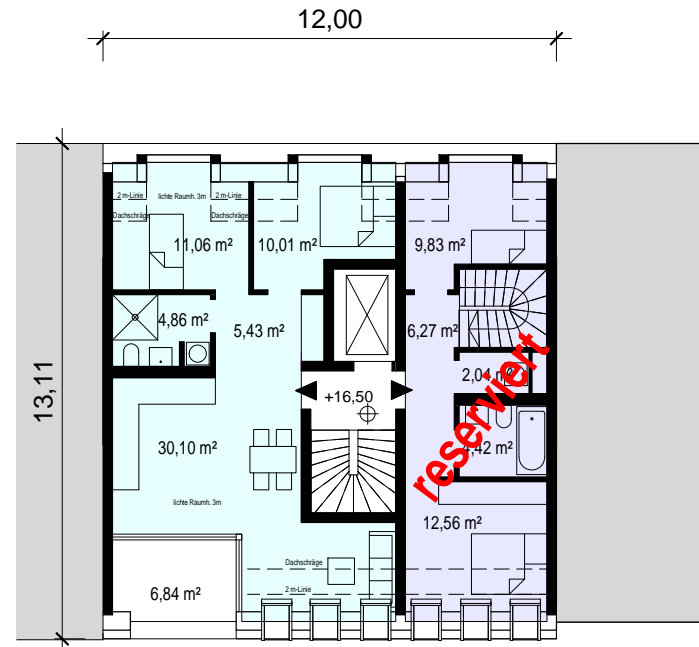

EG

1. OG

M 1 : 200

2. OG

3. OG

M 1 : 200

WE 4.1
67,5m²

WE 4.2M
91,7m²

4. OG

WE 5.1
63m²

WE 4.2M

5. OG / DG

M 1 : 200

M 1 : 200

KG

Bebauungskonzept
Gustav-Adolf-Str. 13
13086 Berlin
02.02.2024

M 1 : 200

Schnitt

Bebauungskonzept
 Gustav-Adolf-Str. 13
 13086 Berlin
 02.02.2024