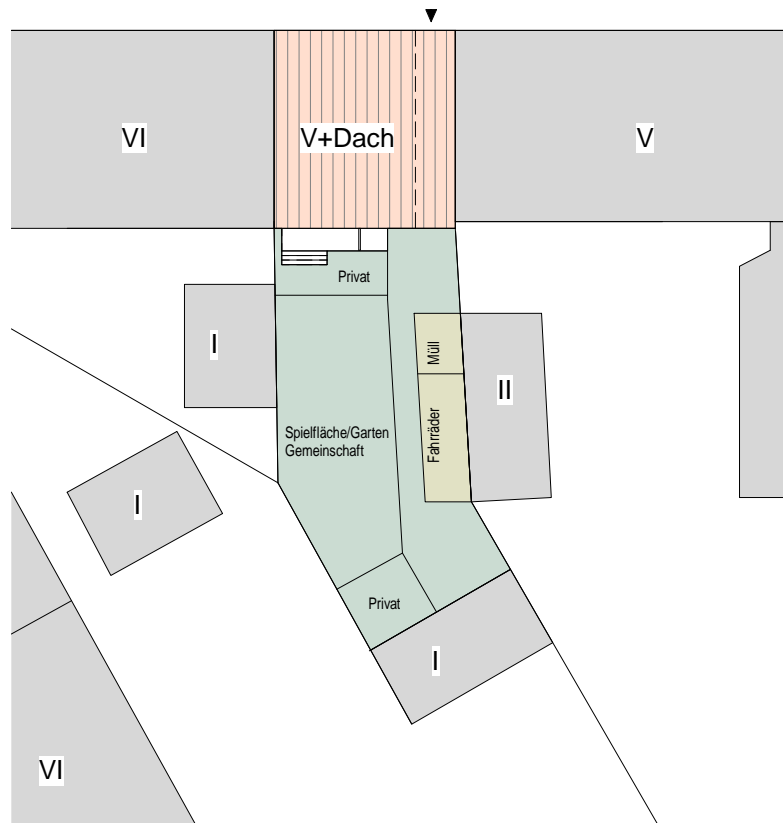

Gustav-Adolf-Str.

Lageplan

akai

Büro für Architektur + Gestaltung

Monumentenstr. 13E
 10829 Berlin
 Tel. 030.28 66 20 42
 www.akai-berlin.de
 info@akai-berlin.de

M 1 : 500

Bebauungskonzept
 Gustav-Adolf-Str. 13
 13086 Berlin
 02.02.2024

EG

1. OG

M 1 : 200

2. OG

3. OG

M 1 : 200

WE 4.1
67,5m²

WE 4.2M
91,7m²

4. OG

WE 5.1
63m²

WE 4.2M

5. OG / DG

M 1 : 200

M 1 : 200

KG

Bebauungskonzept
Gustav-Adolf-Str. 13
13086 Berlin
02.02.2024

M 1 : 200

Schnitt

Bebauungskonzept
 Gustav-Adolf-Str. 13
 13086 Berlin
 02.02.2024