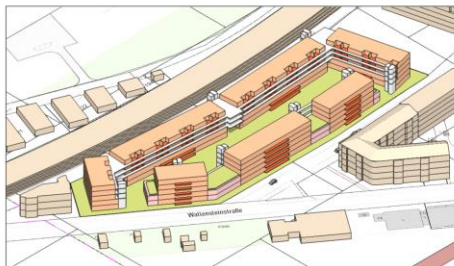

Baugemeinschaft TannenStein

von SW

Grundstück 8203.110
Wallenstein-/Tannhäuserstr.
10318 Berlin (Lichtenberg)

GSP eG
BG TannenStein

----- BGF -----
GebKon S

Isometrien

ARGE WaTa

c/o

sieglundalbert

Grundstück 8203.110
Wallenstein-/Tannhäuserstr.
10318 Berlin (Lichtenberg)

BG TannenStein

----- BGF -----
GebKon S

Isometrien

ARGE WaTa

c/o

sieglundalbert

gesellschaft von architekten mbh
Methfesselstr.9, 10965 Berlin
t 21 996 420, www.sieglundalbert.de